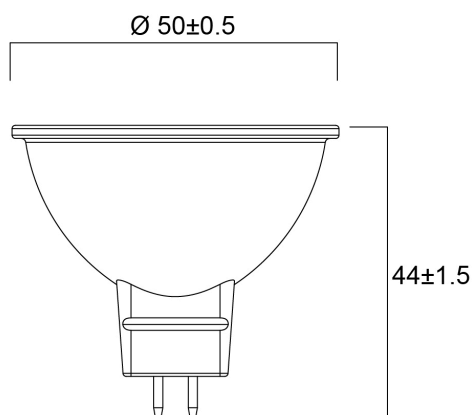

### Afmetingen (mm)

## Fysieke gegevens

Lengte (mm)	44
Nominale diameter product (mm)	50
Gewicht (kg)	0.03