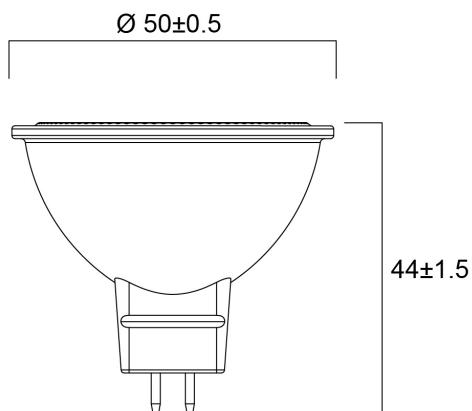

Technische gegevens

Afmetingen (mm)

Fotometrie

RefLED Superia Retro MR16 7,5 W 621 lm DIM 840 36°SL

Artikelnummer 0029224

SYLVANIA

Algemene gegevens

Productnaam	RefLED Superia Retro MR16 7,5 W 621 lm DIM 840 36°SL
Technologie	LED
Vermogen (nominaal) (W)	7.5
Type armatuur (open/gesloten)	Open
Algemene toepassing	Kantoor, Horeca, Winkel, Onderwijs, Residentieel & Consument, Museums en galerieën
Omgevingstemperatuur (°C)	-20°C...+40°C
Werkingstemperatuur (°)	25
ETIM klasse	EC001959
E-nummer FI	4741104
Garantie	5 jaar

Gegevens levensduur

Gemiddelde nominale levensduur - L70 B50	25000
Gemiddelde levensduur (nominaal) (u)	25000
Gemiddelde levensduur (nominaal) (uur)	25000

Fysieke gegevens

Lengte (mm)	44
Nominale diameter product (mm)	50
Gewicht (kg)	0.03

RefLED Superia Retro MR16 7,5 W 621 Im DIM 840 36°SL

Artikelnummer 0029224

SYLVANIA

Verpakkingen

EAN code	5410288292243
Enkele lengte verpakking (cm)	6.1
Enkele breedte verpakking (cm)	5.1
Hoogte eenheidsverpakking (cm)	8.2
DUN14 (inner)	15410288292240
Eenheden per binnendoos	6
Binnenhoogte verpakking (cm)	16.4
Binnenbreedte verpakking (cm)	13.2
Binnenlengte verpakking (cm)	9.3
DUN14 (outer)	25410288292247
Eenheden per omdoos	36
Lengte omdoos (cm)	34.6
Breedte omdoos (cm)	28.2
Diepte omdoos (cm)	20.8