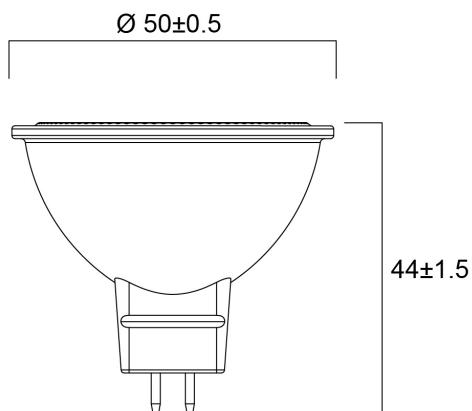

### Afmetingen (mm)

## Fysieke gegevens

Lengte (mm)	44
Nominale diameter product (mm)	50
Gewicht (kg)	0.03