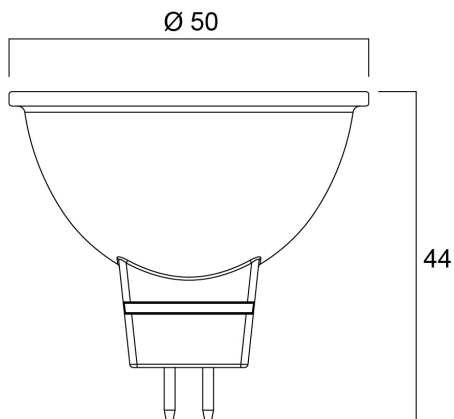

### Afmetingen (mm)

## Fysieke gegevens

Lengte (mm)	44
Nominale diameter product (mm)	50
Gewicht (kg)	0.03