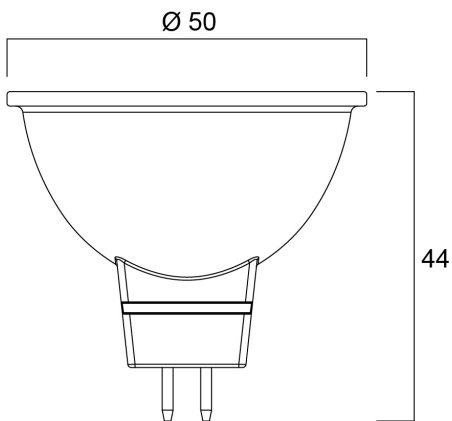

### Afmetingen (mm)

## Fysieke gegevens

Lengte (mm)	44
Nominale diameter product (mm)	50
Gewicht (kg)	0.03