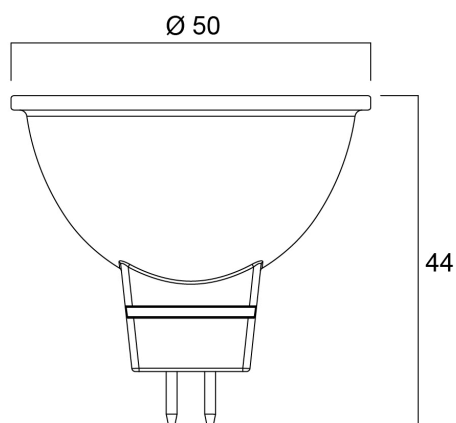

Technische gegevens

Afmetingen (mm)

Fotometrie

RefLED Superia Retro MR16 4,6W 480lm 840 36°SL

Artikelnummer 0029231

SYLVANIA

Algemene gegevens

Productnaam	RefLED Superia Retro MR16 4,6W 480lm 840 36°SL
Technologie	LED
Vermogen (nominaal) (W)	4.6
Type armatuur (open/gesloten)	Open
Algemene toepassing	Horeca, Onderwijs, Residentieel & Consument
Omgevingstemperatuur (°C)	-20°C...+40°C
Werkingstemperatuur (°)	25
ETIM klasse	EC001959
E-nummer FI	4741111
Garantie	5 jaar

Verpakkingen

EAN code	5410288292311
Enkele lengte verpakking (cm)	6.1
Enkele breedte verpakking (cm)	5.1
Hoogte eenheidsverpakking (cm)	8.2
DUN14 (inner)	15410288292318
Eenheden per binnendoos	6
Binnenhoogte verpakking (cm)	19.4
Binnenbreedte verpakking (cm)	11.4
Binnenlengte verpakking (cm)	9.4
DUN14 (outer)	25410288292315
Eenheden per omdoos	36
Lengte omdoos (cm)	36.2
Breedte omdoos (cm)	21.7
Diepte omdoos (cm)	21.9