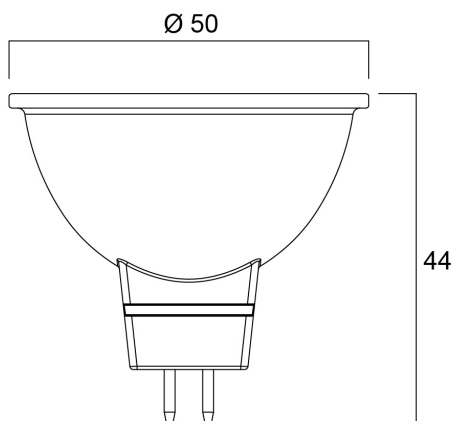

Technische gegevens

Afmetingen (mm)

Fotometrie

RefLED Superia Retro MR16 6W 621lm 840 36°SL

Artikelnummer 0029234

SYLVANIA

Algemene gegevens

Productnaam	RefLED Superia Retro MR16 6W 621lm 840 36°SL
Technologie	LED
Vermogen (nominaal) (W)	6
Type armatuur (open/gesloten)	Open
Algemene toepassing	Horeca, Onderwijs, Residentieel & Consument
Omgevingstemperatuur (°C)	-20°C...+40°C
Werkingstemperatuur (°)	25
ETIM klasse	EC001959
E-nummer FI	4741114
Garantie	5 jaar