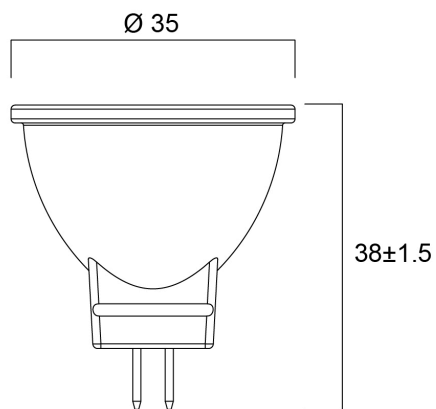

Technische gegevens

Afmetingen (mm)

Fotometrie

RefLED Retro MR11 2,5W 184lm 830 36°SL

Artikelnummer 0029238

SYLVANIA

Algemene gegevens

Productnaam	RefLED Retro MR11 2,5W 184lm 830 36°SL
Technologie	LED
Vermogen (nominaal) (W)	2.5
Type armatuur (open/gesloten)	Open
Algemene toepassing	Onderwijs, Horeca, Museums en galerieën, Kantoor, Residentieel & Consument, Winkel
Omgevingstemperatuur (°C)	-20°C...+40°C
Werkings temperatuur (°)	25
ETIM klasse	EC001959
Garantie	3 jaar

RefLED Retro MR11 2,5W 184lm 830 36°SL

Artikelnummer 0029238

SYLVANIA

Verpakkingen

EAN code	5410288292380
Enkele lengte verpakking (cm)	5.1
Enkele breedte verpakking (cm)	4.5
Hoogte eenheidsverpakking (cm)	7.6
DUN14 (inner)	15410288292387
Eenheden per binnendoos	6
Binnenhoogte verpakking (cm)	16.4
Binnenbreedte verpakking (cm)	10.3
Binnenlengte verpakking (cm)	9.1
DUN14 (outer)	25410288292384
Eenheden per omdoos	36
Lengte omdoos (cm)	33.2
Breedte omdoos (cm)	18.7
Diepte omdoos (cm)	20.9