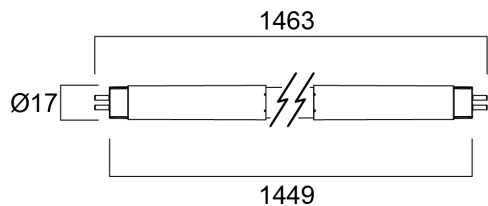

ToLEDo Superia T5 AC 26W L1500 3900lm 840

Artikelnummer 0029259

SYLVANIA

50.000 uur gemiddelde levensduur Gaat 2,5 keer langer mee dan 49W 1449mm fluorescerende trifosfor T5-lamp
Hoge schakelcycli - 200.000X Omni-directionele lichtverdeling en brede stralingshoek Minimale en maximale
bedrijfstemperatuur: -20°C tot 50°C Glazen constructie en polycarbonaat eindkappen Alleen geschikt voor direct
lichtnet (AC 220-240V) Ideaal voor fabrieken, parkeerplaatsen, supermarkten, warenhuizen, scholen en kantoren
Niet geschikt voor gebruik met elektronische/ECG of magnetische/CCG voorschakelapparaten

Technische gegevens

Afmetingen (mm)

Fotometrie

ToLEDo Superia T5 AC 26W L1500 3900lm 840

Artikelnummer 0029259

SYLVANIA

Algemene gegevens

Productnaam	ToLEDo Superia T5 AC 26W L1500 3900lm 840
Technologie	LED
Vermogen (nominaal) (W)	26
Ballonvorm	Buis, dubbele lampvoet
Lampvoet	G5
Ballonafwerking	Opaal
Type armatuur (open/gesloten)	Open
Algemene toepassing	Onderwijs, Horeca, Logistiek & Industrie, Museums en galerieën, Kantoor, Residentieel & Consument, Winkel
Omgevingstemperatuur (°C)	-20°C...+45°C
Werkingstemperatuur (°)	25
Virtual assistant compatibility	N/A
ETIM klasse	EC001959
E-nummer FI	4940791
Garantie	5 jaar

Optische gegevens

Lichtstroom	3900
Nuttige lichtstroom (nominaal) (lm)	3900
Kleurtemperatuur (K)	4000
Lichtkleur	Koelwit
CRI (Ra)	80
Initiële kleurvariatie (SDCM)	SDCM6
Bundel breedte (°)	150
Fotobiologische risicogroep	RG0
Lumenbehoud aan einde nominale levensduur (lm)	70

Gegevens levensduur

Gemiddelde nominale levensduur - L70 B50	50000
Gemiddelde levensduur (nominaal) (u)	50000
Gemiddelde levensduur (nominaal) (uur)	50000

Fysieke gegevens

IP waarde	IP20
Lengte (mm)	1462
Nominale diameter product (mm)	17
Gewicht (kg)	0.17