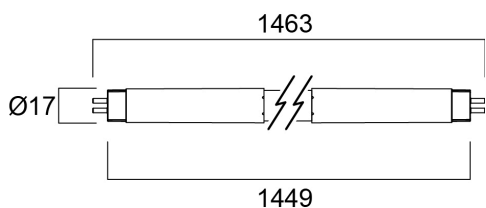

ToLEDo Superia T5 E-VSA HE 18W L1500 2800lm 840

Artikelnummer 0029267

SYLVANIA

50.000 uur gemiddelde levensduur Gaat 2,5 keer langer mee dan 35W 1449mm fluorescerende trifosfor T5-lamp
Hoge schakelcycli - 200.000X Hoge lumenefficiëntie Omni-directionele lichtverdeling en brede stralingshoek
Minimale en maximale bedrijfstemperatuur: -20°C tot 50°C Glazen constructie en polycarbonaat eindkappen Niet geschikt voor direct lichtnet (AC 220-240V) of magnetisch/ CCG voorschakelapparaat Werkt alleen met compatibele elektronische voorschakelapparaten Ideaal voor fabrieken, parkeerplaatsen, supermarkten, warenhuizen, scholen en kantoren

Technische gegevens

Afmetingen (mm)

Fotometrie