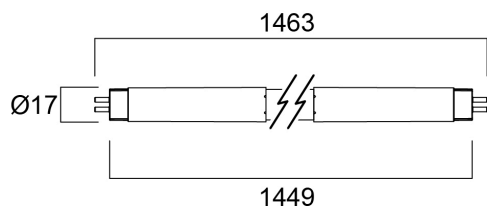

# ToLEDo Superia T5 E-VSA HO 37W L1500 5600lm 840

Artikelnummer 0029271

**SYLVANIA**

Assortiment T5 LED-buizen ter vervanging van T5 TL-buizen. Glazen afwerking met een robuust ontwerp. Brandwerend. Tot 53% energiebesparing. CRI80. Uitstekende gelijkmatigheid en lichtverdeling over 320° (verspreidingshoek 220°). Werkingsbereik van -20°C tot +50°C. Verwachte levensduur : 50000 uur. Garantie 5 jaar.

### Afmetingen (mm)

## Optische gegevens

Lichtstroom	5600
Nuttige lichtstroom (nominaal) (lm)	5600
Kleurtemperatuur (K)	4000
Lichtkleur	Koelwit
CRI (Ra)	80
Initiële kleurvariatie (SDCM)	SDCM6
Bundel breedte (°)	150
Fotobiologische risicogroep	RG0
Lumenbehoud aan einde nominale levensduur (lm)	70

## Fysieke gegevens

IP waarde	IP20
Lengte (mm)	1462
Nominale diameter product (mm)	17
Gewicht (kg)	0.17