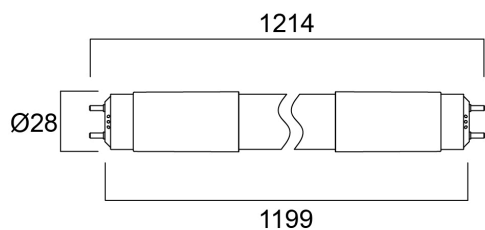

Technische gegevens

Afmetingen (mm)

Fotometrie

ToLEDo Superia T8 Universeel 16W L1200 2400lm 840

Artikelnummer 0029275

SYLVANIA

Algemene gegevens

Productnaam	ToLEDo Superia T8 Universeel 16W L1200 2400lm 840
Technologie	LED
Vermogen (nominaal) (W)	16
Ballonvorm	Buis, dubbele lampvoet
Ballonafwerking	Opaal
Type armatuur (open/gesloten)	Open
Algemene toepassing	Onderwijs, Horeca, Logistiek & Industrie, Museums en galerieën, Kantoor, Residentieel & Consument, Winkel
Omgevingstemperatuur (°C)	-20°C...+45°C
Werkingstemperatuur (°)	25
Virtual assistant compatibility	N/A
ETIM klasse	EC001959
Garantie	5 jaar

Optische gegevens

Lichtstroom	2400
Nuttige lichtstroom (nominaal) (lm)	2400
Kleurtemperatuur (K)	4000
Lichtkleur	Koelwit
CRI (Ra)	80
Initiële kleurvariatie (SDCM)	SDCM6
Bundel breedte (°)	160
Fotobiologische risicogroep	RG0
Lumenbehoud aan einde nominale levensduur (lm)	70

Gegevens levensduur

Gemiddelde nominale levensduur - L70 B50	50000
Gemiddelde levensduur (nominaal) (u)	50000
Gemiddelde levensduur (nominaal) (uur)	50000

Fysieke gegevens

IP waarde	IP20
Lengte (mm)	1213
Nominale diameter product (mm)	28
Gewicht (kg)	0.18

ToLEDo Superia T8 Universeel 16W L1200 2400lm 840

Artikelnummer 0029275

SYLVANIA

Verpakkingen

EAN code	5410288292755
Enkele lengte verpakking (cm)	121.0
Enkele breedte verpakking (cm)	3.0
Hoogte eenheidsverpakking (cm)	3.0
DUN14 (inner)	15410288292752
Eenheden per omdoos	10
Lengte omdoos (cm)	120.7
Breedte omdoos (cm)	21.0
Diepte omdoos (cm)	11.5