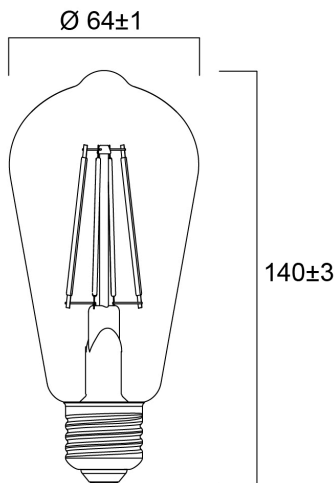

ToLEDo Retro ST64 7W CL 806lm DIM 827 E27 SL

Artikelnummer 0029309

SYLVANIA

ToLEDo Retro ST64 7W 806lm DIM 827 E27 . Reeks led filamentlampen. Afgewerkt met een gloeidraad effect voor een visuele uitstraling vergelijkbaar met een traditionele lamp. Tot 90% energiebesparing vergeleken met gloeilampen. CRI > 80 - Beschikbaar in 2500K, 2700K en 4000K. Perfect homogene en extreem brede 300° lichtspreiding.300°. Onmiddellijke ontsteking bij 100% lichtstroom. Beschikbaar in dimbare uitvoering. Verwachte levensduur : 15.000 uur - 50.000 schakelcycli.Ideaal voor het vervangen van gloeilampen tot 100W. 3 jaar garantie. Niet geschikt voor gesloten armaturen.

Technische gegevens

Afmetingen (mm)

Fotometrie

ToLEDo Retro ST64 7W CL 806lm DIM 827 E27 SL

Artikelnummer 0029309

SYLVANIA

Algemene gegevens

Productnaam	ToLEDo Retro ST64 7W CL 806lm DIM 827 E27 SL
Technologie	LED
Vermogen (nominiaal) (W)	7
Lampvoet	E27
Type armatuur (open/gesloten)	Open
Algemene toepassing	Horeca, Residentieel & Consument
Omgevingstemperatuur (°C)	-10°C...+45°C
Werkings temperatuur (°)	25
ETIM klasse	EC001959
E-nummer FI	4740896
Garantie	3 jaar

Gegevens levensduur

Gemiddelde nominale levensduur - L70 B50	15000
Gemiddelde levensduur (nominiaal) (u)	15000
Gemiddelde levensduur (nominiaal) (uur)	15000

Fysieke gegevens

Lengte (mm)	140
Nominale diameter product (mm)	64
Gewicht (kg)	0.058

ToLEDo Retro ST64 7W CL 806lm DIM 827 E27 SL

Artikelnummer 0029309

SYLVANIA

Verpakkingen

EAN code	5410288293097
Enkele lengte verpakking (cm)	15.2
Enkele breedte verpakking (cm)	7.0
Hoogte eenheidsverpakking (cm)	7.0
DUN14 (inner)	15410288293094
Eenheden per omdoos	6
Lengte omdoos (cm)	21.8
Breedte omdoos (cm)	14.7
Diepte omdoos (cm)	16.2