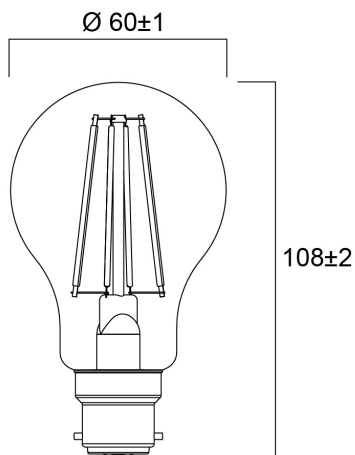

Technische gegevens

Afmetingen (mm)

Fotometrie

ToLEDo RT GLS V5 CL 806LM 827 B22 SL

Artikelnummer 0029326

SYLVANIA

Algemene gegevens

Productnaam	ToLEDo RT GLS V5 CL 806LM 827 B22 SL
Technologie	LED
Vermogen (nominaal) (W)	7
Lampvoet	B22
Type armatuur (open/gesloten)	Open
Algemene toepassing	Horeca, Residentieel & Consument
Omgevingstemperatuur (°C)	-20°C...+40°C
Werkingstemperatuur (°)	25
ETIM klasse	EC001959
Garantie	3 jaar

Gegevens levensduur

Gemiddelde nominale levensduur - L70 B50	15000
Gemiddelde levensduur (nominaal) (u)	15000
Gemiddelde levensduur (nominaal) (uur)	15000

Fysieke gegevens

Lengte (mm)	106
Nominale diameter product (mm)	60
Gewicht (kg)	0.03