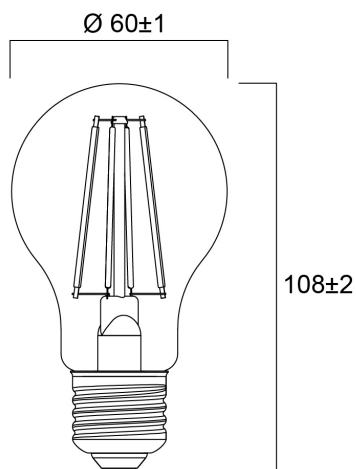

ToLEDo Retro GLS 7W CL 806lm 840 E27 SL

Artikelnummer 0029329

SYLVANIA

ToLEDo Retro A60 7W 806lm 840 E27. Reeks led filamentlampen. Afgewerkt met een gloeidraad effect voor een visuele uitstraling vergelijkbaar met een traditionele lamp. Tot 90% energiebesparing vergeleken met gloeilampen. CRI > 80 - Beschikbaar in 1700K, 2200K, 2400K, 2700K en 4000K. Perfect homogene en extreem brede 300° lichtspreiding.300°. Onmiddellijke ontsteking bij 100% lichtstroom. Beschikbaar in dimbare uitvoering. Verwachte levensduur : 15.000 uur - 50.000 schakelcycli.Ideaal voor het vervangen van gloeilampen tot 100W. 3 jaar garantie. Niet geschikt voor gesloten armaturen.

Technische gegevens

Afmetingen (mm)

Fotometrie

ToLEDo Retro GLS 7W CL 806lm 840 E27 SL

Artikelnummer 0029329

SYLVANIA

Algemene gegevens

Productnaam	ToLEDo Retro GLS 7W CL 806lm 840 E27 SL
Technologie	LED
Vermogen (nominaal) (W)	7
Lampvoet	E27
Type armatuur (open/gesloten)	Open
Algemene toepassing	Horeca, Residentieel & Consument
Omgevingstemperatuur (°C)	-20°C...+40°C
Werkingstemperatuur (°)	25
ETIM klasse	EC001959
E-nummer FI	4740910
Garantie	3 jaar

Gegevens levensduur

Gemiddelde nominale levensduur - L70 B50	15000
Gemiddelde levensduur (nominaal) (u)	15000
Gemiddelde levensduur (nominaal) (uur)	15000

Fysieke gegevens

Lengte (mm)	108
Nominale diameter product (mm)	60
Gewicht (kg)	0.03

ToLEDo Retro GLS 7W CL 806lm 840 E27 SL

Artikelnummer 0029329

SYLVANIA

Verpakkingen

EAN code	5410288293295
Enkele lengte verpakking (cm)	6.6
Enkele breedte verpakking (cm)	6.6
Hoogte eenheidsverpakking (cm)	12.0
DUN14 (inner)	15410288293292
Eenheden per omdoos	6
Lengte omdoos (cm)	20.6
Breedte omdoos (cm)	14.0
Diepte omdoos (cm)	13.0