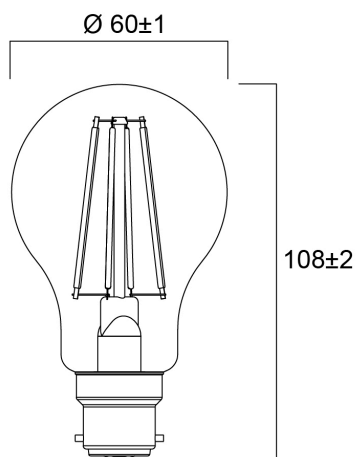

Technische gegevens

Afmetingen (mm)

Fotometrie

ToLEDo RT GLS V5 ST 470LM 827 B22 SL

Artikelnummer 0029334

SYLVANIA

Algemene gegevens

Productnaam	ToLEDo RT GLS V5 ST 470LM 827 B22 SL
Technologie	LED
Vermogen (nominaal) (W)	4.5
Lampvoet	B22
Type armatuur (open/gesloten)	Open
Algemene toepassing	Horeca, Residentieel & Consument
Omgevingstemperatuur (°C)	-20°C...+40°C
Werkingstemperatuur (°)	25
ETIM klasse	EC001959
Garantie	3 jaar

Gegevens levensduur

Gemiddelde nominale levensduur - L70 B50	15000
Gemiddelde levensduur (nominaal) (u)	15000
Gemiddelde levensduur (nominaal) (uur)	15000

Fysieke gegevens

Lengte (mm)	106
Nominale diameter product (mm)	60
Gewicht (kg)	0.03