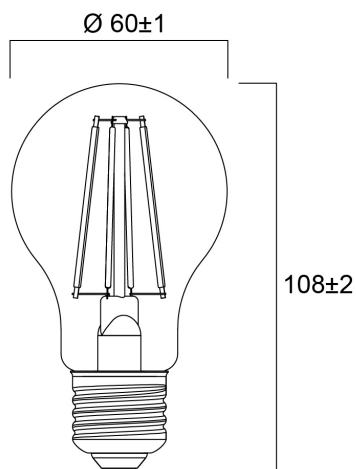

ToLEDo Retro GLS 8W ST 1055lm 827 E27 SL

Artikelnummer 0029339

SYLVANIA

ToLEDo Retro A60 Satin 8W 1055lm 827 E27. Reeks led filamentlampen. Afgewerkt met een gloeidraad effect voor een visuele uitstraling vergelijkbaar met een traditionele lamp. Tot 90% energiebesparing vergeleken met gloeilampen. CRI > 80 - Beschikbaar in 1700K, 2200K, 2400K, 2700K en 4000K. Perfect homogeen en extreem brede 300° lichtspreiding.300°. Onmiddellijke ontsteking bij 100% lichtstroom. Beschikbaar in dimbare uitvoering. Verwachte levensduur : 15.000 uur - 50.000 schakelcycli.Ideaal voor het vervangen van gloeilampen tot 100W. 3 jaar garantie. Niet geschikt voor gesloten armaturen.

Technische gegevens

Afmetingen (mm)

Fotometrie

ToLEDo Retro GLS 8W ST 1055lm 827 E27 SL

Artikelnummer 0029339

SYLVANIA

Algemene gegevens

Productnaam	ToLEDo Retro GLS 8W ST 1055lm 827 E27 SL
Technologie	LED
Vermogen (nominaal) (W)	8
Lampvoet	E27
Type armatuur (open/gesloten)	Open
Algemene toepassing	Horeca, Residentieel & Consument
Omgevingstemperatuur (°C)	-20°C...+40°C
Werkingstemperatuur (°)	25
ETIM klasse	EC001959
E-nummer FI	4740919
Garantie	3 jaar

Gegevens levensduur

Gemiddelde nominale levensduur - L70 B50	15000
Gemiddelde levensduur (nominaal) (u)	15000
Gemiddelde levensduur (nominaal) (uur)	15000

Fysieke gegevens

Lengte (mm)	108
Nominale diameter product (mm)	60
Gewicht (kg)	0.03