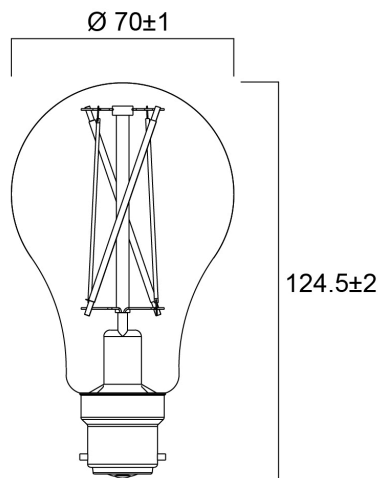

Technische gegevens

Afmetingen (mm)

Fotometrie

ToLEDo RT GLS V5 ST 1521LM 827 B22 SL

Artikelnummer 0029340

SYLVANIA

Algemene gegevens

Productnaam	ToLEDo RT GLS V5 ST 1521LM 827 B22 SL
Technologie	LED
Vermogen (nominaal) (W)	11
Lampvoet	B22
Type armatuur (open/gesloten)	Open
Algemene toepassing	Horeca, Residentieel & Consument
Omgevingstemperatuur (°C)	-20°C...+40°C
Werkingstemperatuur (°)	25
ETIM klasse	EC001959
Garantie	3 jaar

Gegevens levensduur

Gemiddelde nominale levensduur - L70 B50	15000
Gemiddelde levensduur (nominaal) (u)	15000
Gemiddelde levensduur (nominaal) (uur)	15000

Fysieke gegevens

Lengte (mm)	124
Nominale diameter product (mm)	70
Gewicht (kg)	0.046