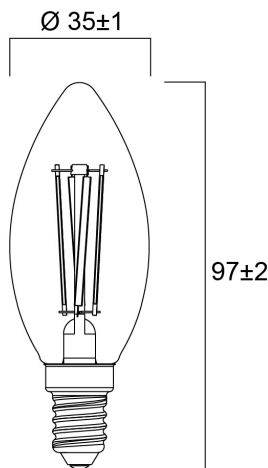

ToLEDo Retro Kaars 4,5W ST 470lm DIM 827 E14 SL

Artikelnummer 0029367

SYLVANIA

ToLEDo Retro Flamme Satin 4,5W 470lm DIM 827 E14. Reeks led filamentlampen. Satin afwerking. Tot 90% energiebesparing vergeleken met gloeilampen. CRI > 80 - Beschikbaar in 2700K, 4000K et 6500K. Perfect homogene en extreem brede 300° lichtspreading.300°. Onmiddellijke ontsteking bij 100% lichtstroom. Beschikbaar in dimbare uitvoering. Verwachte levensduur : 15.000 uur - 50.000 schakelcycli.Ideaal voor het vervangen van gloeilampen tot 100W. 3 jaar garantie. Niet geschikt voor gesloten armaturen.

Technische gegevens

Afmetingen (mm)

Fotometrie

ToLEDo Retro Kaars 4,5W ST 470lm DIM 827 E14 SL

Artikelnummer 0029367

SYLVANIA

Algemene gegevens

Productnaam	ToLEDo Retro Kaars 4,5W ST 470lm DIM 827 E14 SL
Technologie	LED
Vermogen (nominale) (W)	4.5
Lampvoet	E14
Type armatuur (open/gesloten)	Open
Algemene toepassing	Horeca, Residentieel & Consument
Omgevingstemperatuur (°C)	-10°C...+45°C
Werkings temperatuur (°)	25
ETIM klasse	EC001959
E-nummer FI	4740924
Garantie	3 jaar

Gegevens levensduur

Gemiddelde nominale levensduur - L70 B50	15000
Gemiddelde levensduur (nominale) (u)	15000
Gemiddelde levensduur (nominale) (uur)	15000

Fysieke gegevens

Lengte (mm)	97
Nominale diameter product (mm)	35
Gewicht (kg)	0.021

ToLEDo Retro Kaars 4,5W ST 470lm DIM 827 E14 SL

Artikelnummer 0029367

SYLVANIA

Verpakkingen

EAN code	5410288293677
Enkele lengte verpakking (cm)	11.0
Enkele breedte verpakking (cm)	4.5
Hoogte eenheidsverpakking (cm)	4.5
DUN14 (inner)	15410288293674
Eenheden per omdoos	6
Lengte omdoos (cm)	14.3
Breedte omdoos (cm)	9.7
Diepte omdoos (cm)	12.0