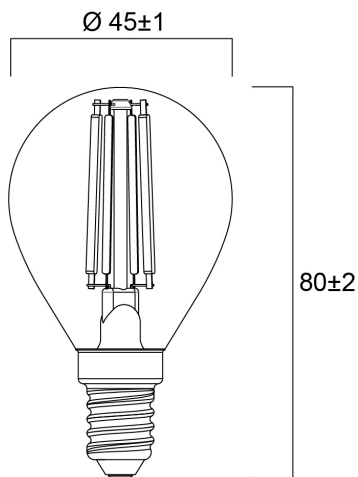

ToLEDo Retro Kogel 6W CL 806lm 827 E14 SL

Artikelnummer 0029533

SYLVANIA

ToLEDo Retro Kogel 6W 806lm 827 E14. Reeks led filamentlampen. Afgewerkt met een gloeidraad effect voor een visuele uitstraling vergelijkbaar met een traditionele lamp. Tot 90% energiebesparing vergeleken met gloeilampen. CRI > 80 - Beschikbaar in 1700K, 2200K, 2400K, 2700K en 4000K. Perfect homogene en extreem brede 300° lichtspreiding.300°. Onmiddellijke ontsteking bij 100% lichtstroom. Beschikbaar in dimbare uitvoering. Verwachte levensduur : 15.000 uur - 50.000 schakelcycli.Ideaal voor het vervangen van gloeilampen tot 100W. 3 jaar garantie. Niet geschikt voor gesloten armaturen.

Technische gegevens

Afmetingen (mm)

Fotometrie

ToLEDo Retro Kogel 6W CL 806lm 827 E14 SL

Artikelnummer 0029533

SYLVANIA

Algemene gegevens

Productnaam	ToLEDo Retro Kogel 6W CL 806lm 827 E14 SL
Technologie	LED
Vermogen (nominaal) (W)	6
Lampvoet	E14
Type armatuur (open/gesloten)	Open
Algemene toepassing	Horeca, Residentieel & Consument
Omgevingstemperatuur (°C)	-20°C...+40°C
Werkingstemperatuur (°)	25
ETIM klasse	EC001959
E-nummer FI	4740951
Garantie	3 jaar

Gegevens levensduur

Gemiddelde nominale levensduur - L70 B50	15000
Gemiddelde levensduur (nominaal) (u)	15000
Gemiddelde levensduur (nominaal) (uur)	15000

Fysieke gegevens

Lengte (mm)	80
Nominale diameter product (mm)	45
Gewicht (kg)	0.014

ToLEDo Retro Kogel 6W CL 806lm 827 E14 SL

Artikelnummer 0029533

SYLVANIA

Verpakkingen

EAN code	5410288295336
Enkele lengte verpakking (cm)	5.0
Enkele breedte verpakking (cm)	5.0
Hoogte eenheidsverpakking (cm)	9.5
DUN14 (inner)	15410288295333
Eenheden per omdoos	6
Lengte omdoos (cm)	15.8
Breedte omdoos (cm)	10.7
Diepte omdoos (cm)	10.5