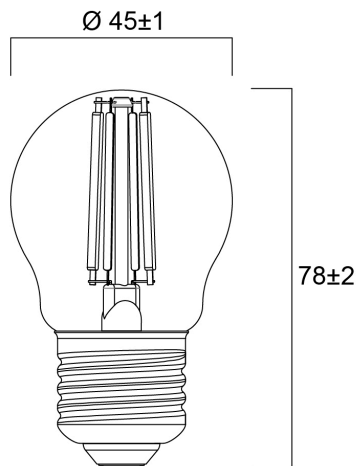

ToLEDo Retro Kogel 6W CL 806lm 827 E27 SL

Artikelnummer 0029534

SYLVANIA

ToLEDo Retro Kogel 6W 806lm 827 E27. Reeks led filamentlampen. Afgewerkt met een gloeidraad effect voor een visuele uitstraling vergelijkbaar met een traditionele lamp. Tot 90% energiebesparing vergeleken met gloeilampen. CRI > 80 - Beschikbaar in 1700K, 2200K, 2400K, 2700K en 4000K. Perfect homogene en extreem brede 300° lichtspreiding.300°. Onmiddellijke ontsteking bij 100% lichtstroom. Beschikbaar in dimbare uitvoering. Verwachte levensduur : 15.000 uur - 50.000 schakelcycli.Ideaal voor het vervangen van gloeilampen tot 100W. 3 jaar garantie. Niet geschikt voor gesloten armaturen.

Technische gegevens

Afmetingen (mm)

Fotometrie

ToLEDo Retro Kogel 6W CL 806lm 827 E27 SL

Artikelnummer 0029534

SYLVANIA

Algemene gegevens

Productnaam	ToLEDo Retro Kogel 6W CL 806lm 827 E27 SL
Technologie	LED
Vermogen (nominaal) (W)	6
Lampvoet	E27
Type armatuur (open/gesloten)	Open
Algemene toepassing	Horeca, Residentieel & Consument
Omgevingstemperatuur (°C)	-20°C...+40°C
Werkingstemperatuur (°)	25
ETIM klasse	EC001959
E-nummer FI	4740952
Garantie	3 jaar

Gegevens levensduur

Gemiddelde nominale levensduur - L70 B50	15000
Gemiddelde levensduur (nominaal) (u)	15000
Gemiddelde levensduur (nominaal) (uur)	15000

Fysieke gegevens

Lengte (mm)	78
Nominale diameter product (mm)	45
Gewicht (kg)	0.014

ToLEDo Retro Kogel 6W CL 806lm 827 E27 SL

Artikelnummer 0029534

SYLVANIA

Verpakkingen

EAN code	5410288295343
Enkele lengte verpakking (cm)	5.0
Enkele breedte verpakking (cm)	5.0
Hoogte eenheidsverpakking (cm)	9.5
DUN14 (inner)	15410288295340
Eenheden per omdoos	6
Lengte omdoos (cm)	15.8
Breedte omdoos (cm)	10.7
Diepte omdoos (cm)	10.5