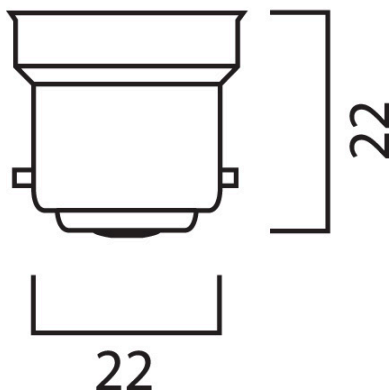

Technische gegevens

Afmetingen (mm)

B22

Fotometrie

ToLEDo GLS V7 470LM 827 B22 SL

Artikelnummer 0029575

SYLVANIA

Algemene gegevens

Gegevens levensduur

Gemiddelde nominale levensduur - L70 B50	15000
Gemiddelde levensduur (nominaal) (u)	15000
Gemiddelde levensduur (nominaal) (uur)	15000

Fysieke gegevens

Lengte (mm)	105
Nominale diameter product (mm)	60
Gewicht (kg)	0.03