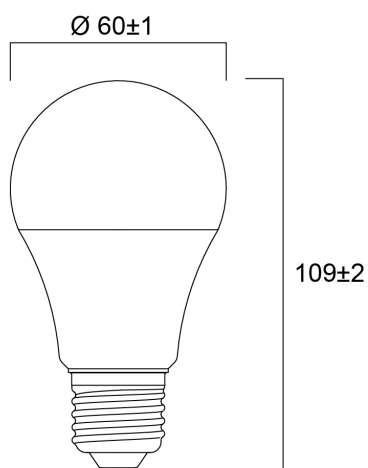

ToLEDo GLS 13W 1521lm 840 E27 SL

Artikelnummer 0029594

SYLVANIA

Reeks multidirectionele frosted ledlampen. Lampvoet E27 of B22. Tot 90% energiebesparing. Uitstekende lichtspreiding. Verwachte levensduur : 15 000 uur – 3 jaar garantie. Niet geschikt voor gesloten armaturen.

Technische gegevens

Afmetingen (mm)

Fotometrie

ToLEDo GLS 13W 1521lm 840 E27 SL

Artikelnummer 0029594

SYLVANIA

Algemene gegevens

Productnaam	ToLEDo GLS 13W 1521lm 840 E27 SL
Technologie	LED
Vermogen (nominaal) (W)	13
Lampvoet	E27
Type armatuur (open/gesloten)	Open
Algemene toepassing	Horeca, Residentieel & Consument
Omgevingstemperatuur (°C)	-20°C...+40°C
Werkingstemperatuur (°)	25
ETIM klasse	EC001959
E-nummer FI	4740986
Garantie	3 jaar

Gegevens levensduur

Gemiddelde nominale levensduur - L70 B50	15000
Gemiddelde levensduur (nominaal) (u)	15000
Gemiddelde levensduur (nominaal) (uur)	15000

Fysieke gegevens

Lengte (mm)	120
Nominale diameter product (mm)	60
Gewicht (kg)	0.042