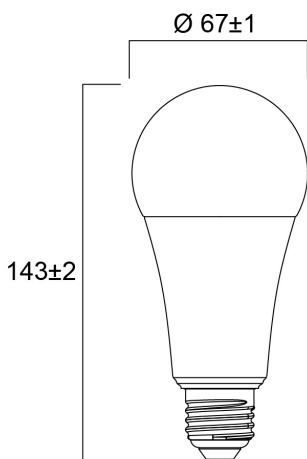

Technische gegevens

Afmetingen (mm)

Fotometrie

ToLEDo GLS V7 1920LM 827 E27 SL

Artikelnummer 0029596

SYLVANIA

Algemene gegevens

Productnaam	ToLEDo GLS V7 1920LM 827 E27 SL
Technologie	LED
Vermogen (nominaal) (W)	16.0
Lampvoet	E27
Type armatuur (open/gesloten)	Open
Algemene toepassing	Onderwijs, Horeca, Residentieel & Consument
Omgevingstemperatuur (°C)	-20°C...+40°C
Werkingstemperatuur (°)	25
ETIM klasse	EC001959
E-nummer FI	4740988
Garantie	3 jaar

Verpakkingen

EAN code	5410288295961
Enkele lengte verpakking (cm)	13.2
Enkele breedte verpakking (cm)	6.8
Hoogte eenheidsverpakking (cm)	6.8
DUN14 (inner)	15410288295968
Eenheden per omdoos	6
Lengte omdoos (cm)	14.0
Breedte omdoos (cm)	21.2
Diepte omdoos (cm)	14.3