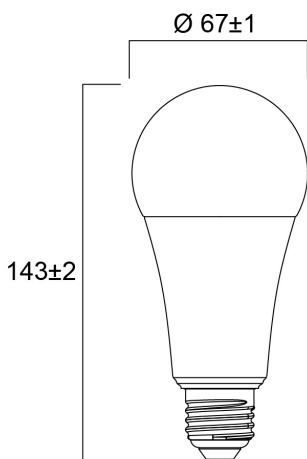

### Afmetingen (mm)

## Fysieke gegevens

|                                |       |
|--------------------------------|-------|
| Lengte (mm)                    | 143   |
| Nominale diameter product (mm) | 67    |
| Gewicht (kg)                   | 0.083 |