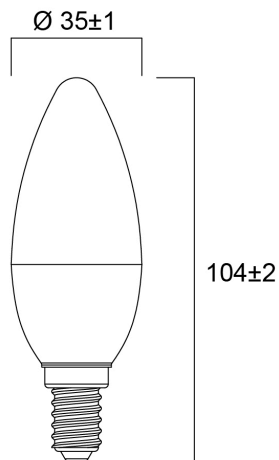

ToLEDo Kaars 2,5W 250lm 865 E14 SL

Artikelnummer 0029605

SYLVANIA

Reeks multidirectionele frosted ledlampen - Lampvoet E14 of E27. Kaars- en kogelvorm. Tot 90% energiebesparing. CRI > 80 - Beschikbaar in 2700K, 4000K et 6500K. 100% retrofit met een gloeilamp. Onmiddellijke ontsteking bij 100% lichtstroom. Verwachte levensduur : 15.000 uur. 50.000 schakelcycli. 3 jaar garantie. Niet geschikt voor gesloten armaturen.

Technische gegevens

Afmetingen (mm)

Fotometrie

ToLEDo Kaars 2,5W 250lm 865 E14 SL

Artikelnummer 0029605

SYLVANIA

Algemene gegevens

Productnaam	ToLEDo Kaars 2,5W 250lm 865 E14 SL
Technologie	LED
Vermogen (nominaal) (W)	2.5
Lampvoet	E14
Type armatuur (open/gesloten)	Open
Algemene toepassing	Horeca, Residentieel & Consument
Omgevingstemperatuur (°C)	-20°C...+40°C
Werkings temperatuur (°)	25
ETIM klasse	EC001959
E-nummer FI	4740996
Garantie	3 jaar

Gegevens levensduur

Gemiddelde nominale levensduur - L70 B50	15000
Gemiddelde levensduur (nominaal) (u)	15000
Gemiddelde levensduur (nominaal) (uur)	15000

Fysieke gegevens

Lengte (mm)	104
Nominale diameter product (mm)	35
Gewicht (kg)	0.018

ToLEDo Kaars 2,5W 250lm 865 E14 SL

Artikelnummer 0029605

SYLVANIA

Verpakkingen

EAN code	5410288296050
Enkele lengte verpakking (cm)	4.5
Enkele breedte verpakking (cm)	4.5
Hoogte eenheidsverpakking (cm)	11.0
DUN14 (inner)	15410288296057
Eenheden per omdoos	6
Lengte omdoos (cm)	14.3
Breedte omdoos (cm)	9.7
Diepte omdoos (cm)	12.0