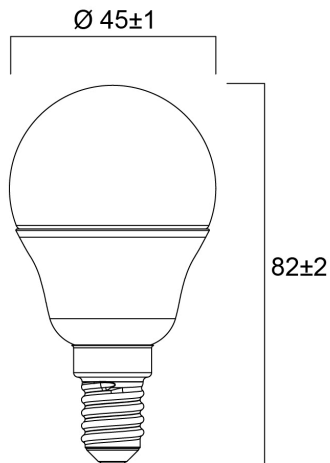

ToLEDo Kogel 4,5W 470lm 827 E14 SL

Artikelnummer 0029623

SYLVANIA

Reeks multidirectionele frosted ledlampen - Lampvoet E14 of E27. Kaars- en kogelvorm. Tot 90% energiebesparing. CRI > 80 - Beschikbaar in 2700K, 4000K et 6500K. 100% retrofit met een gloeilamp. Onmiddellijke ontsteking bij 100% lichtstroom. Verwachte levensduur : 15.000 uur. 50.000 schakelcycli. 3 jaar garantie. Niet geschikt voor gesloten armaturen.

Technische gegevens

Afmetingen (mm)

Fotometrie

ToLEDo Kogel 4,5W 470lm 827 E14 SL

Artikelnummer 0029623

SYLVANIA

Algemene gegevens

Productnaam	ToLEDo Kogel 4,5W 470lm 827 E14 SL
Technologie	LED
Vermogen (nominaal) (W)	4.5
Lampvoet	E14
Type armatuur (open/gesloten)	Open
Algemene toepassing	Horeca, Residentieel & Consument
Omgevingstemperatuur (°C)	-20°C...+40°C
Werkingstemperatuur (°)	25
ETIM klasse	EC001959
E-nummer FI	4741009
Garantie	3 jaar