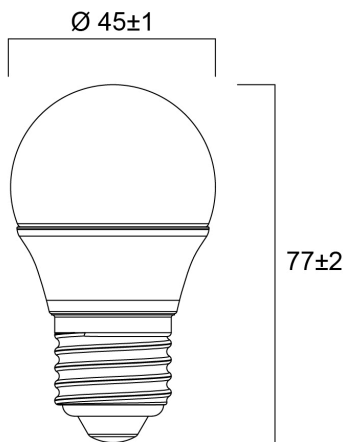

ToLEDo Kogel 4,5W 470lm 827 E27 SL

Artikelnummer 0029624

SYLVANIA

Reeks multidirectionele frosted ledlampen - Lampvoet E14 of E27. Kaars- en kogelvorm. Tot 90% energiebesparing. CRI > 80 - Beschikbaar in 2700K, 4000K et 6500K. 100% retrofit met een gloeilamp. Onmiddellijke ontsteking bij 100% lichtstroom. Verwachte levensduur : 15.000 uur. 50.000 schakelcycli. 3 jaar garantie. Niet geschikt voor gesloten armaturen.

Technische gegevens

Afmetingen (mm)

Fotometrie

ToLEDo Kogel 4,5W 470lm 827 E27 SL

Artikelnummer 0029624

SYLVANIA

Algemene gegevens

Productnaam	ToLEDo Kogel 4,5W 470lm 827 E27 SL
Technologie	LED
Vermogen (nominaal) (W)	4.5
Lampvoet	E27
Type armatuur (open/gesloten)	Open
Algemene toepassing	Horeca, Residentieel & Consument
Omgevingstemperatuur (°C)	-20°C...+40°C
Werkings temperatuur (°)	25
ETIM klasse	EC001959
E-nummer FI	4741010
Garantie	3 jaar