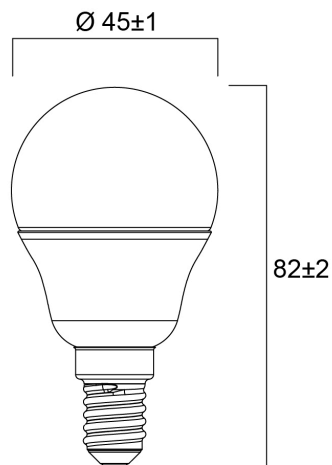

ToLEDo Kogel 4,5W 470lm 840 E14 SL

Artikelnummer 0029625

SYLVANIA

Reeks multidirectionele frosted ledlampen - Lampvoet E14 of E27. Kaars- en kogelvorm. Tot 90% energiebesparing. CRI > 80 - Beschikbaar in 2700K, 4000K et 6500K. 100% retrofit met een gloeilamp. Onmiddellijke ontsteking bij 100% lichtstroom. Verwachte levensduur : 15.000 uur. 50.000 schakelcycli. 3 jaar garantie. Niet geschikt voor gesloten armaturen.

Technische gegevens

Afmetingen (mm)

Fotometrie

ToLEDo Kogel 4,5W 470lm 840 E14 SL

Artikelnummer 0029625

SYLVANIA

Algemene gegevens

Productnaam	ToLEDo Kogel 4,5W 470lm 840 E14 SL
Technologie	LED
Vermogen (nominaal) (W)	4.5
Lampvoet	E14
Type armatuur (open/gesloten)	Open
Algemene toepassing	Onderwijs, Horeca, Residentieel & Consument
Omgevingstemperatuur (°C)	-20°C...+40°C
Werkings temperatuur (°)	25
ETIM klasse	EC001959
E-nummer FI	4741011
Garantie	3 jaar