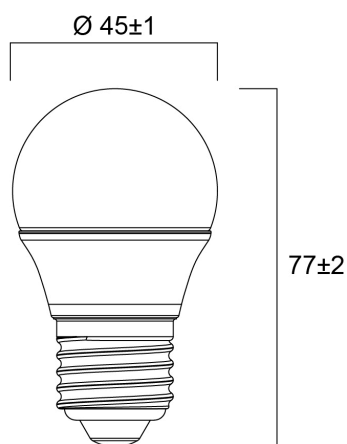

# ToLEDo Kogel 4,5W 470lm 840 E27 SL

Artikelnummer 0029626

**SYLVANIA**

Reeks multidirectionele frosted ledlampen - Lampvoet E14 of E27. Kaars- en kogelvorm. Tot 90% energiebesparing. CRI > 80 - Beschikbaar in 2700K, 4000K et 6500K. 100% retrofit met een gloeilamp. Onmiddellijke ontsteking bij 100% lichtstroom. Verwachte levensduur : 15.000 uur. 50.000 schakelcycli. 3 jaar garantie. Niet geschikt voor gesloten armaturen.

### Afmetingen (mm)

## Fysieke gegevens

Lengte (mm)	77
Nominale diameter product (mm)	45
Gewicht (kg)	0.019