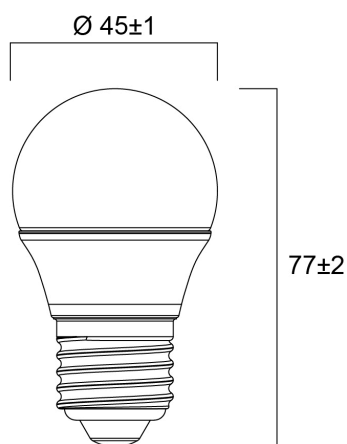

ToLEDo Kogel 6,5W 806lm 827 E27 SL

Artikelnummer 0029631

SYLVANIA

Reeks multidirectionele frosted ledlampen - Lampvoet E14 of E27. Kaars- en kogelvorm. Tot 90% energiebesparing. CRI > 80 - Beschikbaar in 2700K, 4000K et 6500K. 100% retrofit met een gloeilamp. Onmiddellijke ontsteking bij 100% lichtstroom. Verwachte levensduur : 15.000 uur. 50.000 schakelcycli. 3 jaar garantie. Niet geschikt voor gesloten armaturen.

Technische gegevens

Afmetingen (mm)

Fotometrie

ToLEDo Kogel 6,5W 806lm 827 E27 SL

Artikelnummer 0029631

SYLVANIA

Algemene gegevens

Productnaam	ToLEDo Kogel 6,5W 806lm 827 E27 SL
Technologie	LED
Vermogen (nominaal) (W)	6.5
Lampvoet	E27
Type armatuur (open/gesloten)	Open
Algemene toepassing	Horeca, Residentieel & Consument
Omgevingstemperatuur (°C)	-20°C...+40°C
Werkingstemperatuur (°)	25
ETIM klasse	EC001959
E-nummer FI	4741016
Garantie	3 jaar