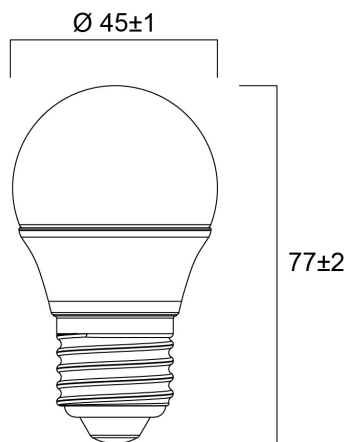

ToLEDo Kogel 6,5W 806lm 865 E27 SL

Artikelnummer 0029635

SYLVANIA

Compact and elegant design. Suitable replacement for halogen, incandescent and compact fluorescent lamps. Instant light at the flick of a switch. Uniform light distribution. Good colour rendering (CRI 80). Perfect for hotels, restaurants, lobbies, corridors, stairwells, reception areas. Lower maintenance costs. 15,000 hours average rated life.

Technische gegevens

Afmetingen (mm)

Fotometrie

ToLEDo Kogel 6,5W 806lm 865 E27 SL

Artikelnummer 0029635

SYLVANIA

Algemene gegevens

Productnaam	ToLEDo Kogel 6,5W 806lm 865 E27 SL
Technologie	LED
Vermogen (nominaal) (W)	6.5
Lampvoet	E27
Type armatuur (open/gesloten)	Open
Algemene toepassing	Horeca, Residentieel & Consument
Omgevingstemperatuur (°C)	-20°C...+40°C
Werkings temperatuur (°)	25
ETIM klasse	EC001959
E-nummer FI	4741020
Garantie	3 jaar