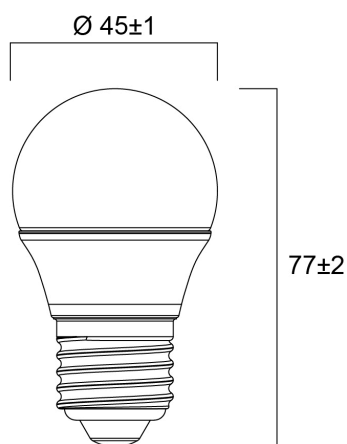

ToLEDo Kogel 470lm 827 E27 SL4

Artikelnummer 0029648

SYLVANIA

4-pack. Reeks multidirectionele frosted ledlampen - Lampvoet E14 of E27. Kaars- en kogelvorm. Tot 90% energiebesparing. CRI > 80 - Beschikbaar in 2700K, 4000K et 6500K. 100% retrofit met een gloeilamp. Onmiddellijke ontsteking bij 100% lichtstroom. Verwachte levensduur : 15.000 uur. 50.000 schakelcycli. 3 jaar garantie. Niet geschikt voor gesloten armaturen.

Technische gegevens

Afmetingen (mm)

Fotometrie

ToLEDo Kogel 470lm 827 E27 SL4

Artikelnummer 0029648

SYLVANIA

Algemene gegevens

Productnaam	ToLEDo Kogel 470lm 827 E27 SL4
Technologie	LED
Vermogen (nominaal) (W)	4.5
Lampvoet	E27
Type armatuur (open/gesloten)	Open
Algemene toepassing	Residentieel & Consument
Omgevingstemperatuur (°C)	-20°C...+40°C
Werkingstemperatuur (°)	25
ETIM klasse	EC001959
Garantie	2 jaar