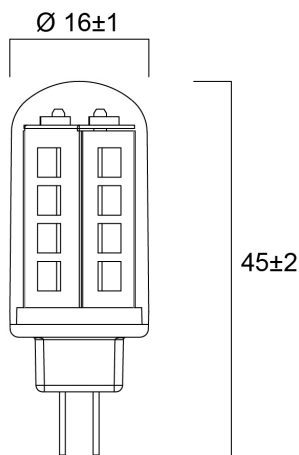

### Afmetingen (mm)

## Fysieke gegevens

Lengte (mm)	45
Nominale diameter product (mm)	16
Gewicht (kg)	0.008