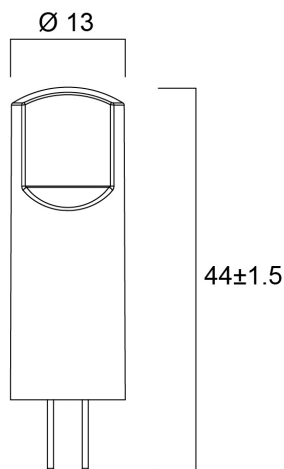

Technische gegevens

Afmetingen (mm)

Fotometrie

ToLEDo G4 300LM 827 SL

Artikelnummer 0029658

SYLVANIA

Algemene gegevens

Productnaam	ToLEDo G4 300LM 827 SL
Technologie	LED
Vermogen (nominaal) (W)	2.4
Lampvoet	G4
Type armatuur (open/gesloten)	Open
Algemene toepassing	Horeca, Museums en galerieën, Residentieel & Consument, Winkel
Omgevingstemperatuur (°C)	-20°C...+40°C
Werkingstemperatuur (°)	25
ETIM klasse	EC001959
E-nummer FI	4741129
Garantie	3 jaar

Gegevens levensduur

Gemiddelde nominale levensduur - L70 B50	15000
Gemiddelde levensduur (nominaal) (u)	15000
Gemiddelde levensduur (nominaal) (uur)	15000

Fysieke gegevens

Lengte (mm)	44
Nominale diameter product (mm)	13
Gewicht (kg)	0.027

ToLEDo G4 300LM 827 SL

Artikelnummer 0029658

SYLVANIA

Verpakkingen

EAN code	5410288296586
Enkele lengte verpakking (cm)	6.1
Enkele breedte verpakking (cm)	5.1
Hoogte eenheidsverpakking (cm)	8.2
DUN14 (inner)	15410288296583
Eenheden per binnendoos	6
Binnenhoogte verpakking (cm)	16.4
Binnenbreedte verpakking (cm)	13.2
Binnenlengte verpakking (cm)	9.3
DUN14 (outer)	25410288296580
Eenheden per omdoos	48
Lengte omdoos (cm)	34.6
Breedte omdoos (cm)	28.2
Diepte omdoos (cm)	20.8