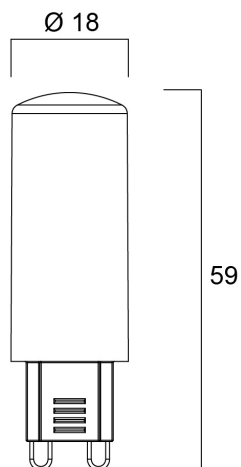

Technische gegevens

Afmetingen (mm)

Fotometrie

ToLEDo G9 600LM 827 SL

Artikelnummer 0029673

SYLVANIA

Algemene gegevens

Productnaam	ToLEDo G9 600LM 827 SL
Technologie	LED
Vermogen (nominaal) (W)	4.8
Lampvoet	G9
Type armatuur (open/gesloten)	Open
Algemene toepassing	Horeca, Residentieel & Consument
Omgevingstemperatuur (°C)	-20°C...+40°C
Werkings temperatuur (°)	25
ETIM klasse	EC001959
E-nummer FI	4741145
Garantie	3 jaar

Gegevens levensduur

Gemiddelde nominale levensduur - L70 B50	15000
Gemiddelde levensduur (nominaal) (u)	15000
Gemiddelde levensduur (nominaal) (uur)	15000

Fysieke gegevens

Lengte (mm)	59
Nominale diameter product (mm)	18
Gewicht (kg)	0.04

ToLEDo G9 600LM 827 SL

Artikelnummer 0029673

SYLVANIA

Verpakkingen

EAN code	5410288296739
Enkele lengte verpakking (cm)	6.1
Enkele breedte verpakking (cm)	5.1
Hoogte eenheidsverpakking (cm)	8.2
DUN14 (inner)	15410288296736
Eenheden per binnendoos	6
Binnenhoogte verpakking (cm)	16.4
Binnenbreedte verpakking (cm)	13.2
Binnenlengte verpakking (cm)	9.3
DUN14 (outer)	25410288296733
Eenheden per omdoos	48
Lengte omdoos (cm)	34.6
Breedte omdoos (cm)	28.2
Diepte omdoos (cm)	20.8