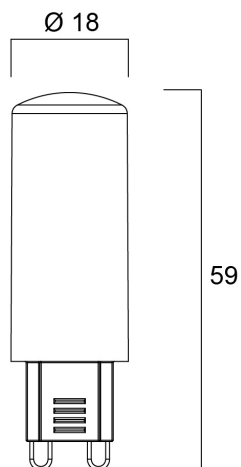

### Afmetingen (mm)

## Fysieke gegevens

Lengte (mm)	59
Nominale diameter product (mm)	18
Gewicht (kg)	0.04