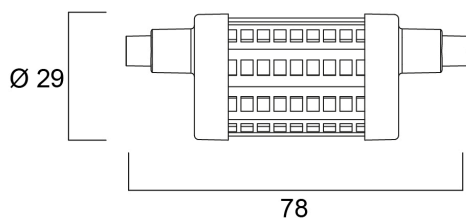

ToLEDo R7S 78MM 1055LM DIM 827 SL

Artikelnummer 0029686

SYLVANIA

Reeks ledlampen met R7s lampvoet. Verkrijgbaar in 78mm en 118mm en in dimbare of niet-dimbare versies. 330° lichtverdeling. Beschikbaar in 2700K of 4000K. Verwachte levensduur 15.000 uur. 3 jaar garantie. Lamp verkocht in blisterverpakking. Niet geschikt voor gesloten armaturen.

Technische gegevens

Afmetingen (mm)

Fotometrie

ToLEDo R7S 78MM 1055LM DIM 827 SL

Artikelnummer 0029686

SYLVANIA

Algemene gegevens

Productnaam	ToLEDo R7S 78MM 1055LM DIM 827 SL
Technologie	LED
Vermogen (nominaal) (W)	8.5
Type armatuur (open/gesloten)	Open
Algemene toepassing	Onderwijs, Horeca, Logistiek & Industrie, Museums en galerieën, Residentieel & Consument, Winkel
Omgevingstemperatuur (°C)	-20°C...+40°C
Werkingstemperatuur (°)	25
ETIM klasse	EC001959
E-nummer FI	4741123
Garantie	3 jaar

Optische gegevens

Lichtstroom	1055
Nuttige lichtstroom (nominaal) (lm)	1055
Kleurtemperatuur (K)	2700
Lichtkleur	Homelight
CRI (Ra)	80
Initiële kleurvariatie (SDCM)	SDCM6
Fotobiologische risicogroep	RG1
Lumenbehoud aan einde nominale levensduur (lm)	70

Gegevens levensduur

Gemiddelde nominale levensduur - L70 B50	25000
Gemiddelde levensduur (nominaal) (u)	25000
Gemiddelde levensduur (nominaal) (uur)	25000

Fysieke gegevens

Lengte (mm)	78
Nominale diameter product (mm)	29
Gewicht (kg)	0.05