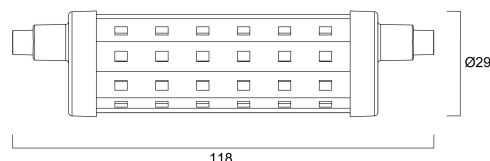

# ToLEDo R7S 118MM 2000LM DIM 827 SL

Artikelnummer 0029688

**SYLVANIA**

Reeks ledlampen met R7s lampvoet. Verkrijgbaar in 78mm en 118mm en in dimbare of niet-dimbare versies. 330° lichtverdeling. Beschikbaar in 2700K of 4000K. Verwachte levensduur 15.000 uur. 3 jaar garantie. Lamp verkocht in blisterverpakking. Niet geschikt voor gesloten armaturen.

### Afmetingen (mm)

## Fysieke gegevens

Lengte (mm)	118
Nominale diameter product (mm)	29
Gewicht (kg)	0.084