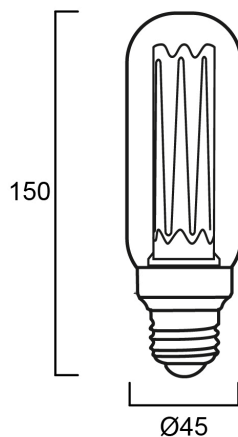

ToLEDo Mirage T45 2,5W 125lm 820 E27 SL

Artikelnummer 0029917

SYLVANIA

Met zijn innovatieve en gepatenteerde ontwerp creëert ToLEDo™ Mirage hetzelfde visuele effect als gloeilampen. Verwachte levensduur: 15 000 uur. Kleurtemperatuur : Warmwit(2000K) CRI > 80. Laag Vermogen. Niet dimbaar. Een ideale oplossing voor hotels, als decoratie of om een sfeer te creëren. 3 jaar garantie. Niet geschikt voor gesloten armaturen.

Technische gegevens

Afmetingen (mm)

Fotometrie

ToLEDo Mirage T45 2,5W 125lm 820 E27 SL

Artikelnummer 0029917

SYLVANIA

Algemene gegevens

Productnaam	ToLEDo Mirage T45 2,5W 125lm 820 E27 SL
Technologie	LED
Vermogen (nominaal) (W)	2.5
Lampvoet	E27
Type armatuur (open/gesloten)	Open
Algemene toepassing	Residentieel & Consument
Omgevingstemperatuur (°C)	-20°C...+40°C
Werkings temperatuur (°)	25
ETIM klasse	EC001959
E-nummer FI	4740681
Garantie	3 jaar

Optische gegevens

Lichtstroom	125
Nuttige lichtstroom (nominaal) (lm)	125
Kleurtemperatuur (K)	2000
Lichtkleur	Kaarslicht
CRI (Ra)	80
Initiële kleurvariatie (SDCM)	SDCM6
Fotobiologische risicogroep	RG0
Lumenbehoud aan einde nominale levensduur (lm)	70

Gegevens levensduur

Gemiddelde nominale levensduur - L70 B50	25000
Gemiddelde levensduur (nominaal) (u)	25000
Gemiddelde levensduur (nominaal) (uur)	25000

Fysieke gegevens

Lengte (mm)	150
Nominale diameter product (mm)	45
Gewicht (kg)	0.11