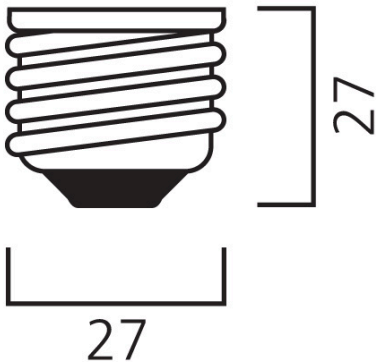

# TOLEDO STICK 1055LM 827 E27 SL

Artikelnummer 0029925

**SYLVANIA**

- A bright, all-around lighting solution for living rooms, wall lights, ceiling lights, compact and decorative luminaires
- Quick and easy replacement of 75W incandescent lamp • 15,000H average rated life – last 15X longer than incandescent/halogen lamps • 85% energy savings compared to incandescent • Last 50% longer and consume 45% less energy compared to compact fluorescent integrated lamps • A+ energy rating - up to 96 lm/W • Omni-directional light distribution • Non-dimmable

## Technische gegevens

Afmetingen (mm)

**E27**

Fotometrie

## Algemene gegevens

Productnaam	TOLEDO STICK 1055LM 827 E27 SL
Technologie	LED
Vermogen (nominaal) (W)	11
Lampvoet	E27
Type armatuur (open/gesloten)	Open
Algemene toepassing	Horeca, Residentieel & Consument
Werkings temperatuur (°)	25
ETIM klasse	EC001959
E-nummer FI	4740646
Garantie	3 jaar

## Fysieke gegevens

Lengte (mm)	133
Nominale diameter product (mm)	45
Gewicht (kg)	0.07