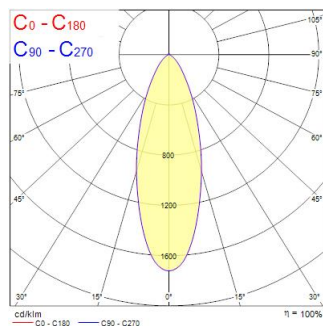

Technische gegevens

Fotometrie

Distance [m]	Cone diameter [m]	Illuminance [lx]
0.5	0.31 0.32	2637 E/C90 17.4° 1234 E/C90 17.8° 1207
1.0	0.63 0.65	709 E/C90 17.4° 309 E/C90 17.8° 293
1.5	0.94 0.96	315 E/C90 17.4° 137 E/C90 17.8° 131
2.0	1.26 1.28	177 E/C90 17.4° 77 E/C90 17.8° 71
2.5	1.57 1.58	113 E/C90 17.4° 49 E/C90 17.8° 46
3.0	1.88 1.89	79 E/C90 17.4° 34 E/C90 17.8° 31

Distance [m] Cone diameter [m] Illuminance [lx]
 — C0 - C180 (Half beam angle: 26.9°)
 — C90 - C270 (Half beam angle: 34.9°)

REFLED SUPERIA RETRO ES50 345LM 827 36° SL

Artikelnummer 0029950

SYLVANIA

Algemene gegevens

Optische gegevens

Lichtstroom	345
Kleurtemperatuur (K)	2700
Lichtkleur	Homelight
CRI (Ra)	80
Initiële kleurvariatie (SDCM)	SDCM6
Kleurafwijking in de tijd	6
Luminous Intensity (cd)	700
Bundel breedte (°)	36
Lumenbehoud aan einde nominale levensduur (lm)	70