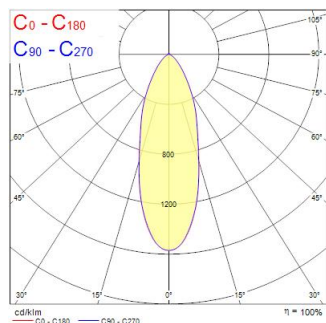

Technische gegevens

Fotometrie

Distance [m]	Cone diameter [m]	Illuminance [lx]
0,5	0,31 0,32	4000 E(C90) 17,3° 1790 E(C90) 17,3° 1779
1,0	0,62 0,63	1021 E(C90) 17,3° 448 E(C90) 17,3° 445
1,5	0,93 0,95	454 E(C90) 17,3° 198 E(C90) 17,3° 196
2,0	1,25 1,26	265 E(C90) 17,3° 112 E(C90) 17,3° 111
2,5	1,56 1,58	183 E(C90) 17,3° 71 E(C90) 17,3° 71
3,0	1,87 1,89	113 E(C90) 17,3° 50 E(C90) 17,3° 49

Distance [m] Cone diameter [m] Illuminance [lx]
 — C0 - C180 (Half beam angle: 26,0°)
 — C90 - C270 (Half beam angle: 34,0°)

REFLED SUPERIA RETRO ES50 475LM 840 36° SL

Artikelnummer 0029956

SYLVANIA

Algemene gegevens

Optische gegevens

Lichtstroom	475
Kleurtemperatuur (K)	4000
Lichtkleur	Koelwit
CRI (Ra)	80
Initiële kleurvariatie (SDCM)	SDCM6
Kleurafwijking in de tijd	6
Luminous Intensity (cd)	860
Bundel breedte (°)	36
Lumenbehoud aan einde nominale levensduur (lm)	70