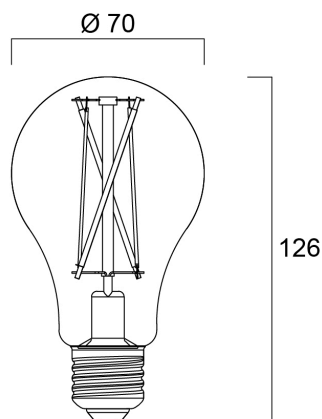

ToLEDo RT GLS V4 ST 1521LM 827 E27 SL

Artikelnummer 0029995

SYLVANIA

- Perfect for decorative and general lighting applications and creates a warm ambiance similar to traditional lamps
- Same look, size and functionality as incandescent lamps
- Omni-directional light distribution
- A++ energy rating
- Suitable replacement for incandescent and halogen lamps
- Gives same sparkling light effect as incandescent lamp
- Dimensionally identical to incandescent lamps - fits all fixtures
- Environment friendly - no mercury and lower CO2 emissions

Technische gegevens

Afmetingen (mm)

Fotometrie

ToLEDo RT GLS V4 ST 1521LM 827 E27 SL

Artikelnummer 0029995

SYLVANIA

Algemene gegevens

Productnaam	ToLEDo RT GLS V4 ST 1521LM 827 E27 SL
Technologie	LED
Vermogen (nominaal) (W)	11
Lampvoet	E27
Type armatuur (open/gesloten)	Open
Algemene toepassing	Horeca, Residentieel & Consument
Werkings temperatuur (°)	25
ETIM klasse	EC001959
E-nummer FI	4740756
Garantie	3 jaar

Gegevens levensduur

Gemiddelde levensduur (nominaal) (u)	15000
Gemiddelde levensduur (nominaal) (uur)	15000

Fysieke gegevens

Lengte (mm)	126
Nominale diameter product (mm)	70
Gewicht (kg)	0.04

Verpakkingen

EAN code	5410288299952
Enkele lengte verpakking (cm)	7.0
Enkele breedte verpakking (cm)	7.0
Hoogte eenheidsverpakking (cm)	12.8
DUN14 (inner)	15410288299959
Eenheden per binnendoos	6
Binnenhoogte verpakking (cm)	21.9
Binnenbreedte verpakking (cm)	14.6
Binnenlengte verpakking (cm)	14.3
DUN14 (outer)	25410288299956
Eenheden per omdoos	60
Lengte omdoos (cm)	77.4
Breedte omdoos (cm)	23.9
Diepte omdoos (cm)	30.8