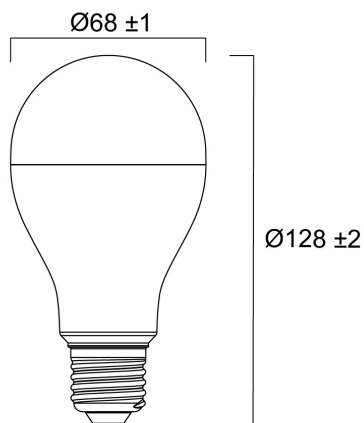

ToLEDo GLS 16W 1920lm 865 E27 SL

Artikelnummer 0030043

SYLVANIA

Compact en elegant ontwerp Geschikte vervanging voor halogeen-, gloei- en compacte fluorescentielampen Instant licht met één druk op de knop Gelijkmatige lichtverdeling Goede kleurweergave (CRI 80) Perfect voor hotels, restaurants, lobby's, gangen, trappenhuisen, receptieruimten Lagere onderhoudskosten 15.000 uur gemiddelde nominale levensduur

Technische gegevens

Afmetingen (mm)

Fotometrie

ToLEDo GLS 16W 1920lm 865 E27 SL

Artikelnummer 0030043

SYLVANIA

Algemene gegevens

Productnaam	ToLEDo GLS 16W 1920lm 865 E27 SL
Technologie	LED
Ballonvorm	Peervormig
Lampvoet	E27
Ballonafwerking	Opaal
Type armatuur (open/gesloten)	Open
Algemene toepassing	Onderwijs, Horeca, Residentieel & Consument
Omgevingstemperatuur (°C)	-20°C...+40°C
Werkings temperatuur (°)	25
Virtual assistant compatibility	N/A
ETIM klasse	EC001959
E-nummer FI	4741186
Garantie	3 jaar

Optische gegevens

Lichtstroom	1920
Kleurtemperatuur (K)	6500
Lichtkleur	Daylight
CRI (Ra)	80
Initiële kleurvariatie (SDCM)	SDCM6
Bundel breedte (°)	150
Fotobiologische risicogroep	RG0

Elektrische gegevens

Gegevens levensduur

Gemiddelde nominale levensduur - L70 B50	15000
Gemiddelde levensduur (nominaal) (uur)	15000

Fysieke gegevens

Kleur behuizing	Wit
IP waarde	IP20
Hoogte (mm)	128
Nominale diameter product (mm)	68
Gewicht (kg)	0.069