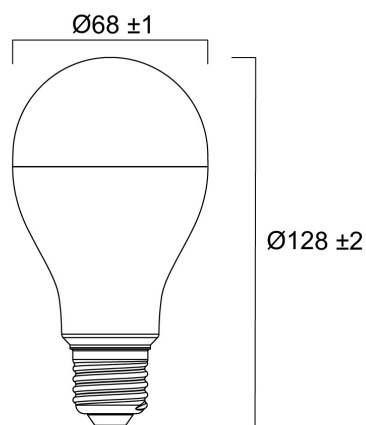

ToLEDo GLS 20W 2450lm 840 E27 SL

Artikelnummer 0030045

SYLVANIA

Compact en elegant ontwerp Geschikte vervanging voor halogeen-, gloei- en compacte fluorescentielampen Instant licht met één druk op de knop Gelijkmatische lichtverdeling Goede kleurweergave (CRI 80) Perfect voor hotels, restaurants, lobby's, gangen, trappenhuisen, receptieruimten Lagere onderhoudskosten 15.000 uur gemiddelde nominale levensduur

Technische gegevens

Afmetingen (mm)

Fotometrie

ToLEDo GLS 20W 2450lm 840 E27 SL

Artikelnummer 0030045

SYLVANIA

Algemene gegevens

Productnaam	ToLEDo GLS 20W 2450lm 840 E27 SL
Technologie	LED
Ballonvorm	Peervormig
Lampvoet	E27
Ballonafwerking	Opaal
Type armatuur (open/gesloten)	Open
Algemene toepassing	Onderwijs, Horeca, Residentieel & Consument
Omgevingstemperatuur (°C)	-20°C...+40°C
Werkings temperatuur (°)	25
Virtual assistant compatibility	N/A
ETIM klasse	EC001959
E-nummer FI	4741188
Garantie	3 jaar

Optische gegevens

Lichtstroom	2450
Kleurtemperatuur (K)	4000
Lichtkleur	Koelwit
CRI (Ra)	80
Initiële kleurvariatie (SDCM)	SDCM6
Bundel breedte (°)	150
Fotobiologische risicogroep	RG0

Elektrische gegevens

Gegevens levensduur

Gemiddelde nominale levensduur - L70 B50	15000
Gemiddelde levensduur (nominaal) (uur)	15000

Fysieke gegevens

Kleur behuizing	Wit
IP waarde	IP20
Hoogte (mm)	128
Nominale diameter product (mm)	68
Gewicht (kg)	0.077