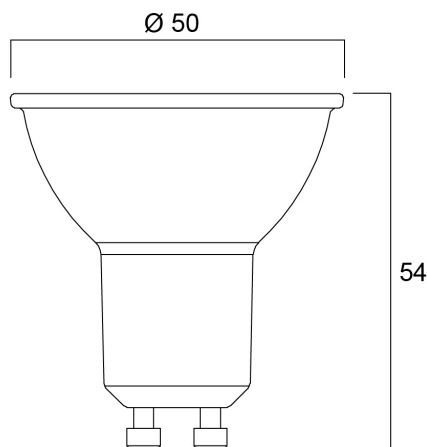

RefLED Retro ES50 4,5W 345lm TW SST

Artikelnummer 0030101

SYLVANIA

Verhoog je verlichting met deze glazen slimme LED GU10 afstembare witte lamp, die instelbare verlichting en moeiteloze bediening biedt. Zelfde grootte als traditionele GU10 lampen, probleemloze upgrade van bestaande installatie naar slimme energiezuinige verlichting. Pas de verlichting aan van warm gezellig tot helder daglicht (2000-6500K) voor elke stemming of activiteit. Werkt moeiteloos met SylSmart Home App, SylRemote, Amazon Alexa, Google Assistant en Siri Shortcuts voor naadloze bediening en gemak. Instelbare helderheid van 1% tot 100% met draadloze dimfunctie voor perfecte verlichting. Transformeer je ruimte met verschillende vooraf ingestelde scènes voor de perfecte ambiance.

Technische gegevens

Afmetingen (mm)

Fotometrie

RefLED Retro ES50 4,5W 345lm TW SST

Artikelnummer 0030101

SYLVANIA

Algemene gegevens

Productnaam	RefLED Retro ES50 4,5W 345lm TW SST
Technologie	LED
Ballonvorm	Reflector
Lampvoet	GU10
Ballonafwerking	Fresnellens
Type armatuur (open/gesloten)	Open
Algemene toepassing	Horeca, Residentieel & Consument, Winkel
Omgevingstemperatuur (°C)	-20°C...+40°C
Virtual assistant compatibility	Google Assistant, Amazon Alexa
ETIM klasse	EC001959
E-nummer FI	4741190
Garantie	3 jaar

Gegevens levensduur

Gemiddelde nominale levensduur - L70 B50	15000
--	-------

Fysieke gegevens

IP waarde	IP20
Lengte (mm)	54
Nominale diameter product (mm)	50
Gewicht (kg)	0.05

Verpakkingen

EAN code	5410288301013
Enkele lengte verpakking (cm)	8.2
Enkele breedte verpakking (cm)	6.1
Hoogte eenheidsverpakking (cm)	5.1
DUN14 (inner)	15410288301010
Eenheden per binnendoos	6
Binnenhoogte verpakking (cm)	9.2
Binnenbreedte verpakking (cm)	16.4
Binnenlengte verpakking (cm)	13.1
DUN14 (outer)	25410288301017
Eenheden per omdoos	60
Lengte omdoos (cm)	20.8
Breedte omdoos (cm)	17.8
Diepte omdoos (cm)	68.5