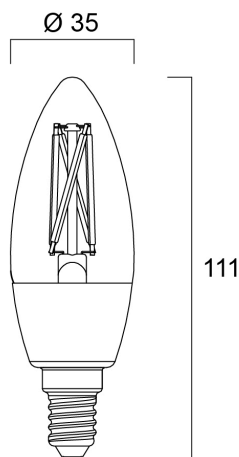

### Afmetingen (mm)

## Fysieke gegevens

IP waarde	IP20
Lengte (mm)	111
Nominale diameter product (mm)	35
Gewicht (kg)	0.021