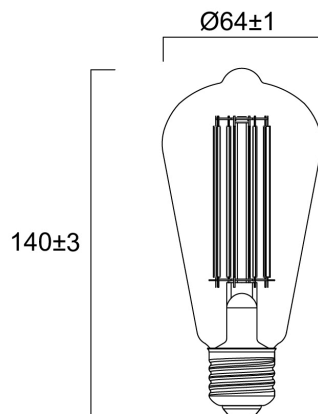

Technische gegevens

Afmetingen (mm)

Fotometrie

ToLEDo Vintage ST64 7,5W 640lm 820 E27 SST

Artikelnummer 0030109

SYLVANIA

Algemene gegevens

Productnaam	ToLEDo Vintage ST64 7,5W 640lm 820 E27 SST
Technologie	LED
Ballonvorm	Overige
Lampvoet	E27
Ballonafwerking	Overige
Type armatuur (open/gesloten)	Open
Algemene toepassing	Horeca, Residentieel & Consument, Winkel
Omgevingstemperatuur (°C)	-20°C...+40°C
Virtual assistant compatibility	Amazon Alexa, Google Assistant
ETIM klasse	EC001959
E-nummer FI	4741197
Garantie	3 jaar

Optische gegevens

Lichtstroom	640
Kleurtemperatuur (K)	2000
Lichtkleur	Kaarslicht
CRI (Ra)	80
Initiële kleurvariatie (SDCM)	SDCM6
Fotobiologische risicogroep	RG1

Elektrische gegevens

Power consumption (W)	7.5
Wattage (W)	7.5
Equivalent vermogen	50
Stroom (A)	0.055
Primaire voedingsspanning min	220
Primaire voedingsspanning max	240
Voorschakelapparaat vereist	Nee
Dimbaar	Ja
Inschakelstroom (A)	2.9
Duur inschakelstroom (µs)	730
Lamp energielabel (klasse)	F
Nominale frequentie (Hz)	50/60Hz

Gegevens levensduur

Gemiddelde nominale levensduur - L70 B50	15000
---	-------

Fysieke gegevens

IP waarde	IP20
Lengte (mm)	140
Nominale diameter product (mm)	64
Gewicht (kg)	0.047

Verpakkingen

EAN code	5410288301099
Enkele lengte verpakking (cm)	7.0
Enkele breedte verpakking (cm)	7.0
Hoogte eenheidsverpakking (cm)	15.2
DUN14 (inner)	15410288301096
Eenheden per omdoos	6
Lengte omdoos (cm)	22.5
Breedte omdoos (cm)	14.9
Diepte omdoos (cm)	16.4