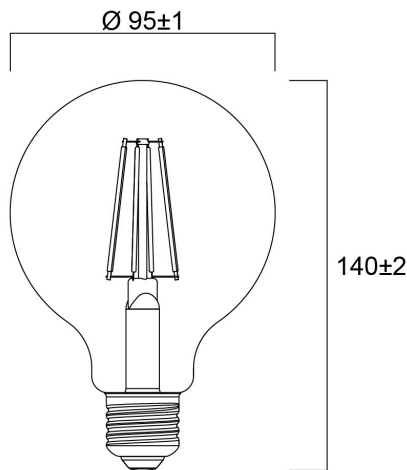

### Afmetingen (mm)

## Fysieke gegevens

IP waarde	IP20
Hoogte (mm)	140
Nominale diameter product (mm)	95
Gewicht (kg)	0.065